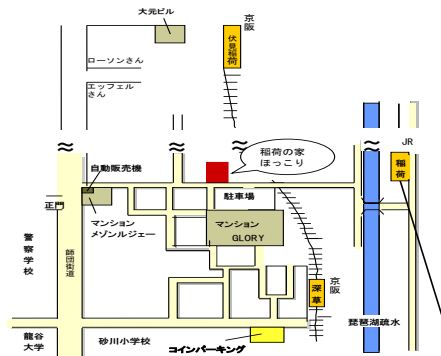

## プチルーム

毎月第2水曜日にプチルームを行っています。1歳のお誕生日までの第1子のお子さんと保護者さんを対象に赤ちゃん向けの手遊びや絵本、ふれあい遊びなどをご紹介します。親子で一緒に楽しく遊びましょう。睡眠や離乳食のことなど子育ての気になることも、ママ同士やスタッフと気軽にお話ししましょう。詳細は、稲荷の家ほっこりにてご確認の上、お申し込み下さい。  
日時：6月12日（水）11:00～12:00  
場所：稲荷の家ほっこり2階  
対象：1歳のお誕生日までの第1子のお子さんと保護者  
参加費：無料 要予約  
※12日（水）午前中の一般開放はありません。一般開放は12:30よりご利用いただけます。

## おもちゃの病院

ほっこりに「おもちゃの病院」が来て下さり壊れたおもちゃを修理していただきます。修理は無料ですが部品の交換など一部、部品代などをいただくことがあります。稲荷の家ほっこりにて詳細をご確認ください。予約制です。  
日時：6月29日（土）13:00～16:00

## 公園であそぼう

砂川東公園で稲荷砂川保育園の保育士さんやほっこのスタッフと一緒に遊びましょう。お申し込みはいりません。直接公園へお越しください。  
雨で中止の際はブログでお知らせします。  
公園の日でもほっこりは一般開放をしています。  
日時：6月20日（木）10:00～11:30  
場所：砂川東公園

## ほっこり広場

ほっこり広場の開催場所が今年度から変更になりました。月2回、深草支所4階のプレイルームで開催予定です。稲荷の家ほっこのスタッフがお待ちしております。おもちゃや絵本と一緒に遊びましょう。詳しい日時は毎月、稲荷の家ほっこりでご確認ください。  
◆6月の開催予定日◆  
1回目：6月11日（火）9:30～11:30  
2回目：6月21日（金）9:30～11:30  
場所：深草支所4階プレイルーム  
参加費：無料  
※プレイルーム内でお食事はできません。